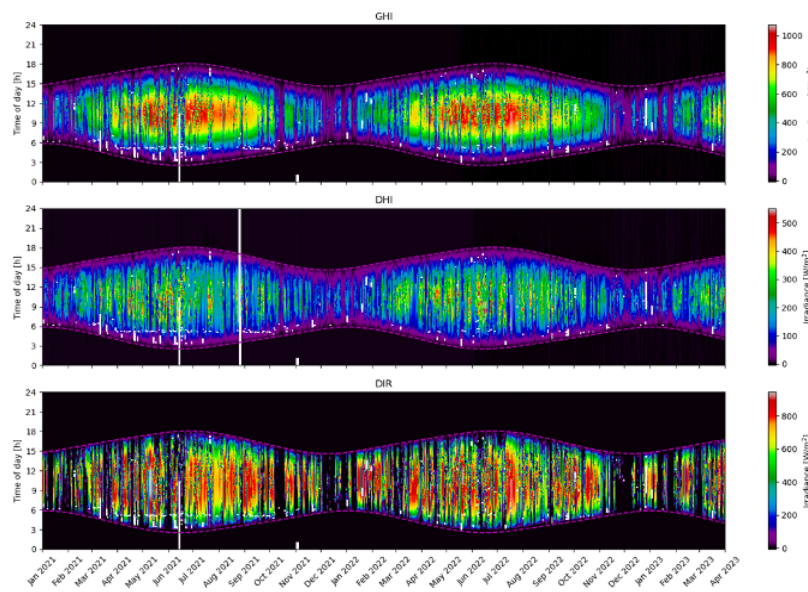

FIȘĂ TEHNICĂ

"Colecție de date privind fondul radiativ la stația ACTRIS RADO (INO)
București "

Domeniul de utilizare: Fizica Atmosferei	
Tip: Baza de date	Brevete:
Status: Nou	Data: 2023/12/15
Proiectant: INOE 2000 - Teledetectie	Executant: INOE 2000 - Teledetectie