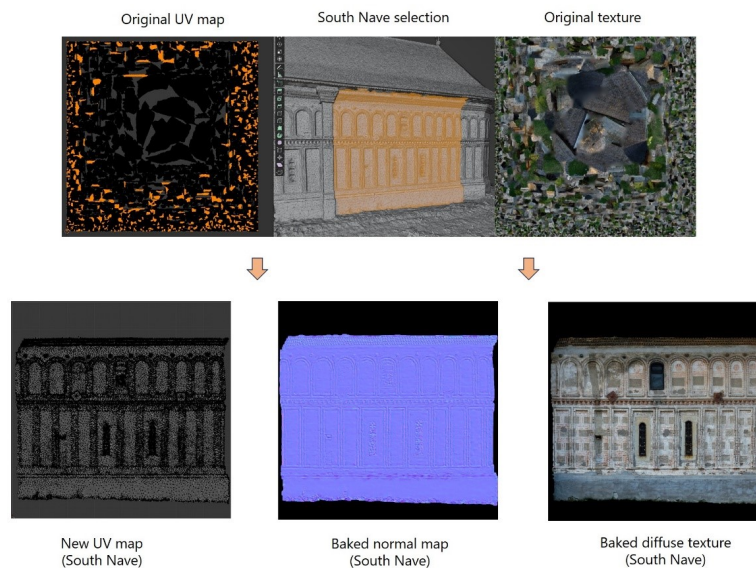

## FIȘĂ TEHNICĂ

"Procedeu de coroborare a metodelor optoelectronice pentru analiza monumentelor ecleziale"

<b>Domeniul de utilizare:</b> cercetare, științele patrimoniului	
<b>Tip:</b> Procedura	<b>Brevete:</b>
<b>Status:</b> Nou	<b>Data:</b> 2023/12/08
<b>Proiectant:</b> INOE 2000 - Metode si tehnici optoelectronice de reabilitare si conservare a patrimoniului cultural	<b>Executant:</b> INOE 2000 - Metode si tehnici optoelectronice de reabilitare si conservare a patrimoniului cultural

**Date tehnice:** Astăzi, imagistica multimodală este crucială în toate domeniile de cercetare, precum neuroștiința, mediu sau aplicațiile militare și de securitate. În domeniul Științei Patrimoniului, în proiectele de conservare și restaurare, este necesară o caracterizare completă a unui bun de patrimoniu cultural pentru a putea înțelege starea curentă de conservare și pentru a putea propune un plan de conservare adecvat [21]. Acest lucru implică o abordare multidisciplinară și multi-temporală, care să poată cuprinde informații începând cu caracterizarea materialului până la analize structurale. Conceptul acestei abordări provine din necesitatea atribuirii vizuale și logice a datelor de tip imagistic, generate de diferiți senzori, la elemente de clădiri istorice sau chiar obiecte de artă digitizate realist, pentru a fi accesibile într-un mediu online interactiv deschis. Deși s-au mai raportat abordări similare bazate pe modelele fotogrammetrice sau scanate în 3D, procedeu de lucru și produsul prezentat simplifică metoda de integrare a imaginilor multimodale și sporește

realismul datelor 3D prezentate către utilizator.