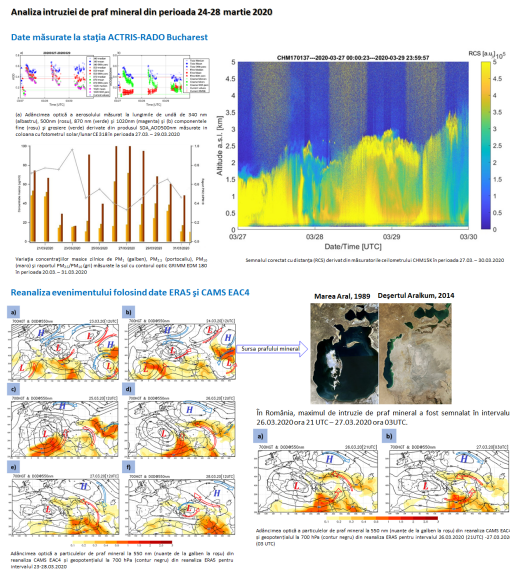

FIȘĂ TEHNICĂ

"*Studiu privind intruziile de praf mineral detectate în zona Măgurele cu identificarea surselor atipice*"

Domeniul de utilizare: fizica atmosferei, monitorizare dinamica atmosferei, mediu, clima	
Tip: Studiu stiintific	Brevete:
Status: Nou	Data: 2023/05/31
Proiectant: INOE 2000 - Teledetectie	Executant: INOE 2000 - Teledetectie

Date tehnice: Prezența prafului mineral în atmosferă deasupra locației Măgurele-București a fost analizată în detaliu pentru trei evenimente remarcabile conform observațiilor furnizate de instrumentele in situ și de teledetectie, disponibile la momentul producerii evenimentelor.- analiza intruziei de praf mineral din zona Peninsulei Arabice (16-19.10.2018)- analiza intruziei de praf mineral din vecinătatea Mării Caspice (24-28.03.2020)- analiza intruziei de praf mineral generat local în data de 22.03.2022